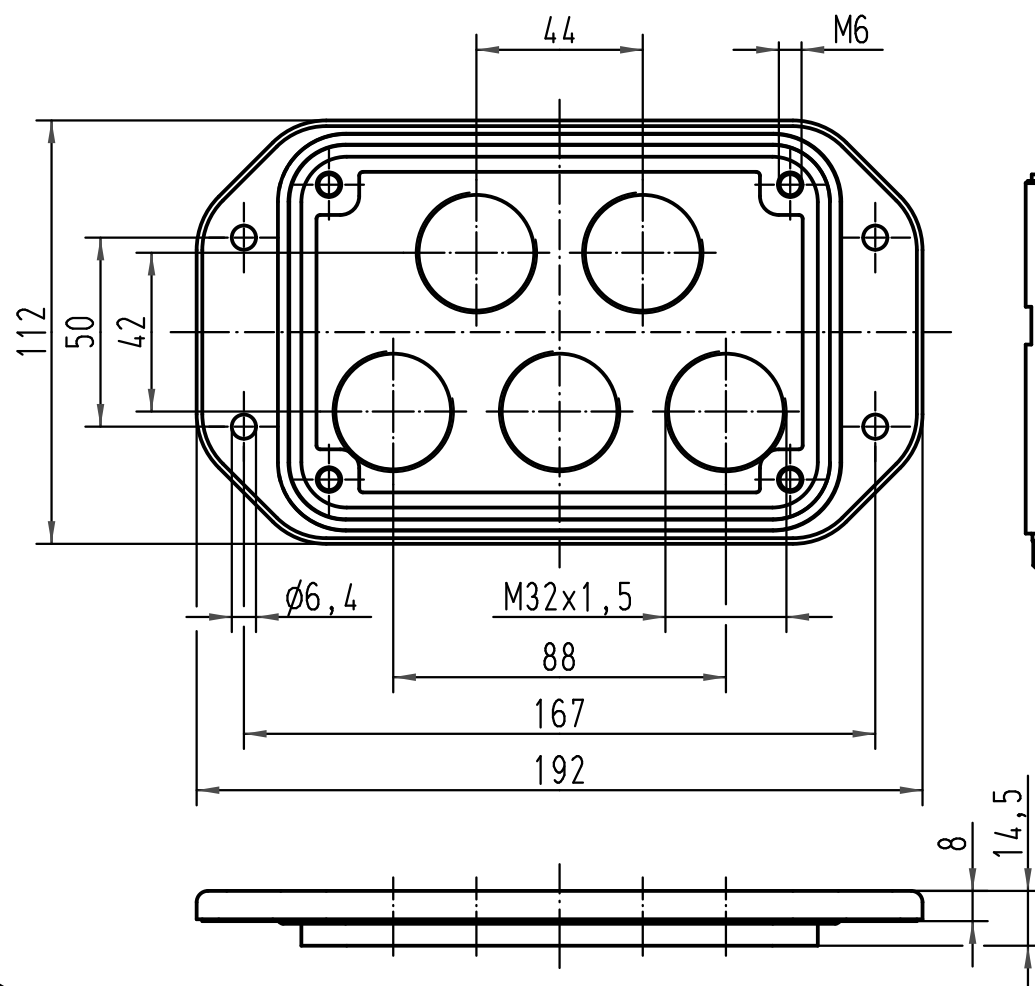

1 2 3 4 5 6

A

B

C

D

Sechskantschraube M6x25/
hexagon head screw M6x25

Sperrkantscheibe SK S6/
washer M6

Je 4 Stück lose mitgeliefert/
4 pieces of each separately enclosed

All Dimensions in mm Original Size DIN A 4			Techn. Character.			Nicht tolerierte Maß/Free size tolerances		
				Dat.	Name	Maßstab/Scale 1:2		
			Detail.	26.01.05	Loe.			
			Insp.		Be			
			Stand.					
413941	17.06.08	Bor	HARTING Electric GmbH & Co. KG			TB 19 40 048 9812 Sub.		
412480	06.10.06	Bor	D-32339 Espelkamp					
411431								
Mod.	Dat.	Name				Blatt/page		