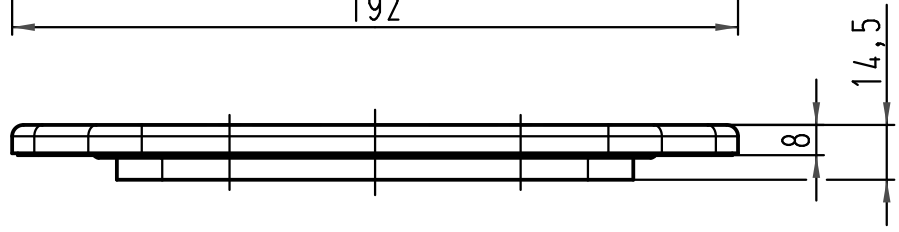

Je 4 Stück lose mitgeliefert
4 pieces of each separately enclosed

ALL Dimensions in mm Original Size DIN A 4		Techn. Character.			Nicht tolerierte Maß/Free size tolerances	
			Dat.	Name	Maßstab/Scale 1:2	Deckel Han 48HPR <i>assembling plate Han 48HPR</i> 2 x M50x1,5 + 1 x M20x1,5
		Detail.	18.01.11	gru		
		Insp.		Tie		
		Stand.				
A		HARTING Electric GmbH & Co. KG				TB 19 40 048 9815
Mod.	Dat.	Name	D-32339 Espelkamp			
					Sub.	Blatt/page